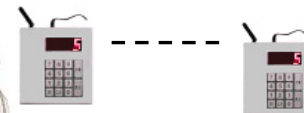

No.2 : 単体使用

4桁番号表示器無線式を Max 5 まで同時情報表示
できます。 操作盤x1

窓口

Max 5 台の番号表示器

『ピンポーン
お待たせ致しました
5番の方
3番の窓口へどうぞ』

No.3 : 単体使用

4桁番号表示器無線式 1 台を 操作盤 Max 5 台
で、操作できます。

窓口

Max 5 台の操作盤

No.4 : PC制御できます。(コマンド制御)

1) 無線分配器1台で、4桁番号表示器無線式を Max 16台、各々制御

音声案内4桁番号表示器

定価226,000円

無線分配器
定価70,000円

2) 4桁番号表示器の有線式1台で、MAX20席を音声案内

VB,VC
コマンド制御