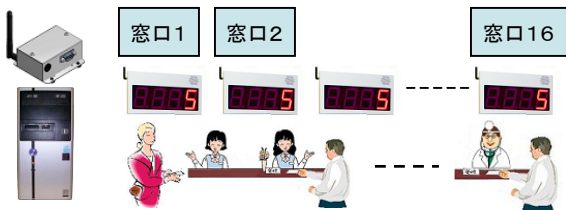

No.2 : 単体使用

4桁番号表示器無線式を Max 5 まで同時情報表示
できます。 操作盤x1

窓口

Max 5 台の番号表示器

『ピンポーン
お待たせ致しました
5番の方
3番の窓口へどうぞ』

No.3 : 単体使用

4桁番号表示器無線式 1 台を 操作盤 Max 5 台
で、操作できます。

窓口

Max 5 台の操作盤

No.4 : PC制御できます。(コマンド制御)

1) 無線分配器1台で、4桁番号表示器無線式を Max 16台、各々制御

音声案内4桁番号表示器

定価226,000円

無線分配器
定価70,000円

2) 4桁番号表示器の有線式1台で、MAX20席を音声案内

VB,VC
コマンド制御