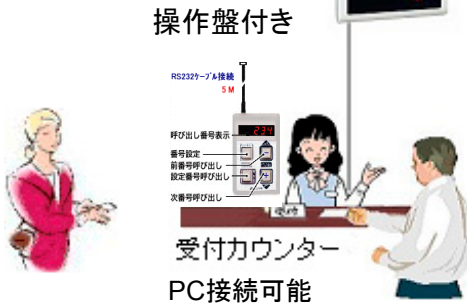

Max 5 台の操作盤

No.4 : PC制御できます。(コマンド制御)

1) 無線分配器1台で、4桁番号表示器無線式を Max 16台、各々制御

音声案内4桁番号表示器

定価226,000円

無線分配器
定価70,000円

2) 4桁番号表示器の有線式1台で、MAX20席を音声案内

VB,VC
コマンド制御

『ピンポーン
お待たせ致しました
1234番の方
受付へお越し下さい』

3桁・4桁番号表示器

3桁番号表示器;JQ1000W (チャイム音) 4桁番号表示器(有線・無線);MJ-4000 (チャイム音又は、音声案内)

壁掛け型 ¥89,800-

システム仕様(送信機つき)

296,000円 (チャイム音)

単体使用(操作盤付)

226,000円 (チャイム音)