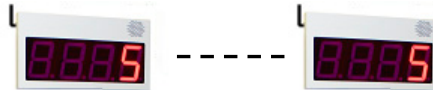

無線操作盤

①チャイム音『ピンポーン』

表示器単体定価158,000円

①+③ セット価格226,000円

or

②音声案内付 『お待たせ致しました 1234番の方』

表示器単体定価198,000円

②+③ セット価格258,000円

No.2 : 単体使用

4桁番号表示器無線式を Max 5 まで同時情報表示
できます。 操作盤x1

窓口

Max 5 台の番号表示器

『ピンポーン
お待たせ致しました
5番の方
3番の窓口へどうぞ』

No.3 : 単体使用

4桁番号表示器無線式 1 台を 操作盤 Max 5 台
で、操作できます。

窓口

Max 5 台の操作盤

No.4 : PC制御できます。(コマンド制御)

1) 無線分配器1台で、4桁番号表示器無線式を Max 16台、各々制御

音声案内4桁番号表示器

定価226,000円

無線分配器
定価70,000円

2) 4桁番号表示器の有線式1台で、MAX20席を音声案内

VB,VC
コマンド制御