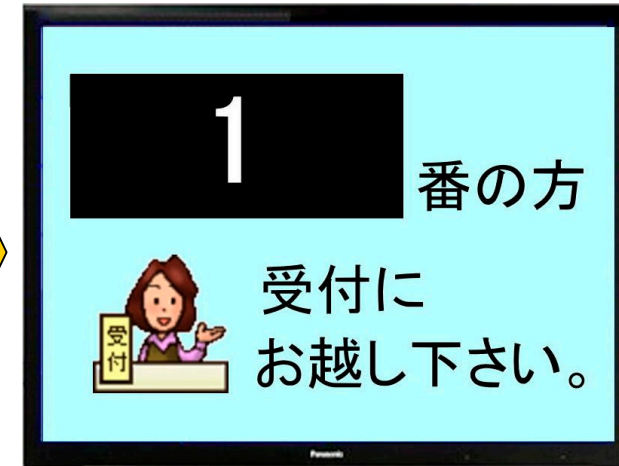

操作器は、**2通りの使い方**が出来ます。・・・将来に安心な設計です！

① 窓口番号の案内をしない設定 ⇒ **124番の方**、受付にお越し下さい。

20~100 inch 型まで、対応。

自動的に切替えます。(切替え時間任意設定)

10秒

TV Monitor

お客様用モニター（大型TV・PCモニター）を接続すると・・・呼出し時、呼出画面に切り替わります。

② 窓口番号を案内する設定 ⇒ **1番の方**、**5番の窓口**に、お越しください。