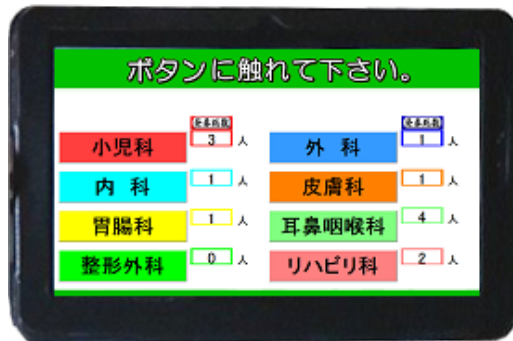

NEW 三二発券機

停電対応: 全て記憶しています。

Windows 8.1

タッチパネル

10.1 inch Wide Touch Panel

セット価格 250,000-

番号表示器: オプション ... 1) チャイム音 2) 音声案内

Android : 10 inch Touch Panel

弊社製品は、いつでもシステム拡張可能です。

ボタン数: 最大 8個

Touch Panel Size : 263(W) x 29(L) x 168 mm (H)

3桁番号表示器
音声案内付
(無線 & 有線)

Options

4桁番号表示器
音声案内付
(無線 & 有線)

壁掛式 & ポール式

特長

- ① 将来に安心
- ② おしゃべり機能付
- ③ オリジナル画面の簡単変更
- ④ 発券履歴を1年間、自動保存
- ⑤ 印刷内容と印刷枚数の簡単変更
- ⑥ ボタン毎に開始・終了の時間設定
- ⑦ 安価な感熱ロール紙を使用
- ⑧ 停電対応
- ⑨ 番号表示器：オプション

- … 用途変更が有った場合、何時でもシステム変更やシステム拡張が、出来ます。
- … 発券ボタン押下の時「いっらしやいませ」…「受付票を持ってお待ち下さい」を音声案内します。
- … 発券機の背景カラー・ボタンカラー・画面の案内文章等をお客様が、変更できます。
- … 発券日時を月度毎に日々記録します。発券日時・お呼出し時刻を記録（データ分析できます）
- … 誰でも簡単に、印刷スタート番号・印刷内容の変更・印刷枚数の設定が出来ます。
- … 発券ボタン毎に、開始・終了の時間設定が出来ます。（限定販売の数量もセット出来ます）
- … 市販品のレジスター用感熱ロール紙（58mm幅・63M巻き）を使用。落とし込むだけの簡単セットです。
- … 万が一停電が有っても発券番号・呼出し番号を記憶しています。再立上げで、即継続出来ます。
- … 1)「ピンポーン・ピンポーン」 or 2)「お待たせいたしました。1234番の方、受付までお越し下さい。」

オリジナル画面の任意作成（背景カラー・ボタンカラー・案内文&フォントカラー）

Printer カラー：白又は、黒

印刷速度：200 mm/ Sec

落とし込みの簡単セット

保守体制：全国 センドバック保守（保守契約制度有り）

CPU	インテル® Atom™ プロセッサー N450
Memory	1GB / 160GB HDD
Display	タッチパネル付 10.1型 ワイドTFTカラー液晶
解像度	1024 x 600 ドット
Touch screen	5-Wire Resistive Touch or optional capacitive
I/O Interface	ヘッドホン端子(ステレオミニジャック)×1、 マイク端子(モノラルミニジャック)×1、 USB2.0ポート×2 LANポート×1、 外部ディスプレイ出力端子、(専用アナログポート)×1
Operation System	Windows® 7 Home Premium 32ビット
Power Supply	AC 100V,DC19V 2.1A Power adaptor
保証期間	SENDバック保守：1年間