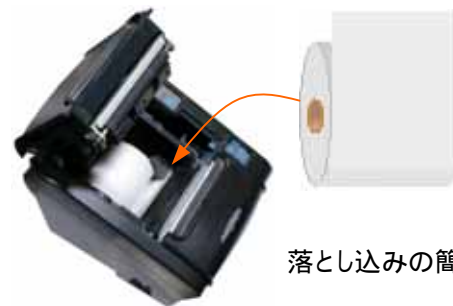

特長

- ① 将来に安心
- ② おしゃべり機能付
- ③ オリジナル画面の簡単変更
- ④ 発券履歴を1年間、自動保存
- ⑤ 印刷内容と印刷枚数の簡単変更
- ⑥ ボタン毎に開始・終了の時間設定
- ⑦ 安価な感熱ロール紙を使用
- ⑧ 停電対応
- ⑨ 番号表示器：オプション

- … 用途変更が有った場合、何時でもシステム変更やシステム拡張が、出来ます。
- … 発券ボタン押下の時「いっらしやいませ」…「受付票を持ってお待ち下さい」を音声案内します。
- … 発券機の背景カラー・ボタンカラー・画面の案内文章等をお客様が、変更できます。
- … 発券日時を月度毎に日々記録します。発券日時・お呼出し時刻を記録（データ分析できます）
- … 誰でも簡単に、印刷スタート番号・印刷内容の変更・印刷枚数の設定が出来ます。
- … 発券ボタン毎に、開始・終了の時間設定が出来ます。（限定販売の数量もセット出来ます）
- … 市販品のレジスター用感熱ロール紙（58mm幅・63M巻き）を使用。落とし込むだけの簡単セットです。
- … 万が一停電が有っても発券番号・呼出し番号を記憶しています。再立上げで、即継続出来ます。
- … 1)「ピンポーン・ピンポーン」 or 2)「お待たせいたしました。1234番の方、受付までお越し下さい。」

オリジナル画面の任意作成（背景カラー・ボタンカラー・案内文&フォントカラー）

Printer カラー：白又は、黒

印刷速度：200 mm/ Sec

落とし込みの簡単セット

保守体制：全国 センドバック保守（保守契約制度有り）