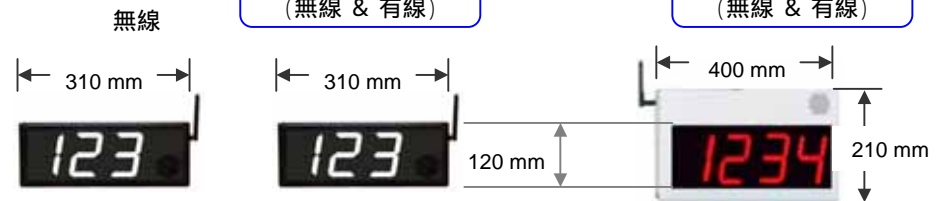

弊社製品は、いつでもシステム拡張可能です。

ボタン数: 最大 8個

Touch Panel Size : 263(W) x 29(L) x 168 mm (H)

3桁番号表示器
音声案内付
(無線 & 有線)

Options

4桁番号表示器
音声案内付
(無線 & 有線)

壁掛式 & ポール式

特長