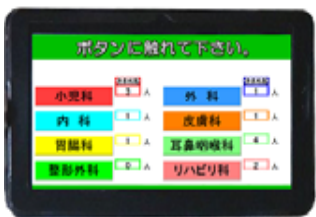

NEW 三二発券機

停電対応: 全て記憶しています。

Windows 8.1

タッチパネル

10.1 inch Wide Touch Panel

セット価格 250,000-

番号表示器: オプション ... 1) チャイム音 2) 音声案内

Android : 10 inch Touch Panel

弊社製品は、いつでもシステム拡張可能です。

ボタン数: 最大 8個

Touch Panel Size : 263(W) x 29(L) x 168 mm (H)

3桁番号表示器
音声案内付
(無線 & 有線)

Options

4桁番号表示器
音声案内付
(無線 & 有線)

壁掛式 & ポール式

特長

- ① 将来に安心
- ② おしゃべり機能付
- ③ オリジナル画面の簡単変更
- ④ 発券履歴を1年間、自動保存
- ⑤ 印刷内容と印刷枚数の簡単変更
- ⑥ ボタン毎に開始・終了の時間設定
- ⑦ 安価な感熱ロール紙を使用
- ⑧ 停電対応
- ⑨ 番号表示器：オプション

- … 用途変更が有った場合、何時でもシステム変更やシステム拡張が、出来ます。
- … 発券ボタン押下の時「いっらしやいませ」…「受付票を持ってお待ち下さい」を音声案内します。
- … 発券機の背景カラー・ボタンカラー・画面の案内文章等をお客様が、変更できます。
- … 発券日時を月度毎に日々記録します。発券日時・お呼出し時刻を記録（データ分析できます）
- … 誰でも簡単に、印刷スタート番号・印刷内容の変更・印刷枚数の設定が出来ます。
- … 発券ボタン毎に、開始・終了の時間設定が出来ます。（限定販売の数量もセット出来ます）
- … 市販品のレジスター用感熱ロール紙（58mm幅・63M巻き）を使用。落とし込むだけの簡単セットです。
- … 万が一停電が有っても発券番号・呼出し番号を記憶しています。再立上げで、即継続出来ます。
- … 1)「ピンポーン・ピンポーン」 or 2)「お待たせいたしました。1234番の方、受付までお越し下さい。」

オリジナル画面の任意作成（背景カラー・ボタンカラー・案内文&フォントカラー）

Printer カラー：白又は、黒

印刷速度：200 mm/ Sec

落とし込みの簡単セット

保守体制：全国 センドバック保守（保守契約制度有り）

CPU	インテル® Atom™ プロセッサー N450
Memory	1GB / 160GB HDD
Display	タッチパネル付 10.1型 ワイドTFTカラー液晶
解像度	1024 x 600 ドット
Touch screen	5-Wire Resistive Touch or optional capacitive
I/O Interface	ヘッドホン端子(ステレオミニジャック)×1、 マイク端子(モノラルミニジャック)×1、 USB2.0ポート×2 LANポート×1、 外部ディスプレイ出力端子、(専用アナログポート)×1
Operation System	Windows® 7 Home Premium 32ビット
Power Supply	AC 100V,DC19V 2.1A Power adaptor
保証期間	SENDバック保守：1年間